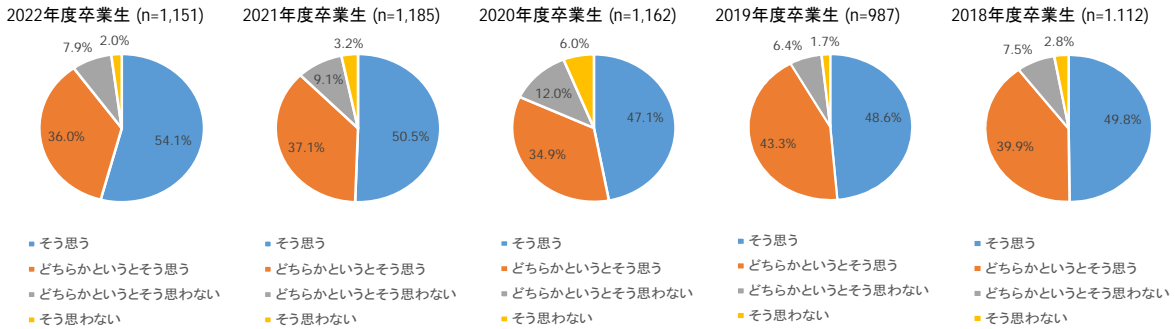

2022年度 卒業生の本学に対する満足度 (4年次学年末(卒業時)アンケート回答結果から)

年度	卒業生数	回答数	回答率
2022	1,424	1,151	80.8%
2021	1,342	1,185	88.3%
2020	1,249	1,162	93.0%
2019	1,050	987	94.0%
2018	1,555	1,112	71.5%

※卒業生数は年度末卒業生数

授業以外の学生生活を充実して過ごしましたか。Q1