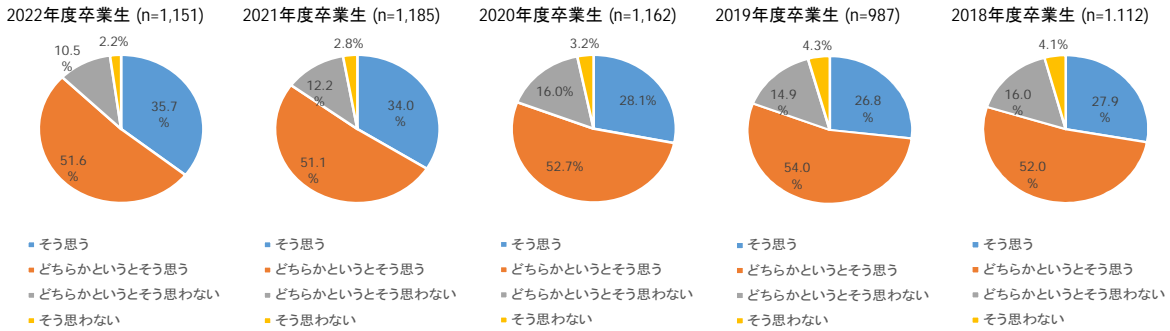

大学在学中の『設定した学習達成目標』を達成できましたか。Q3