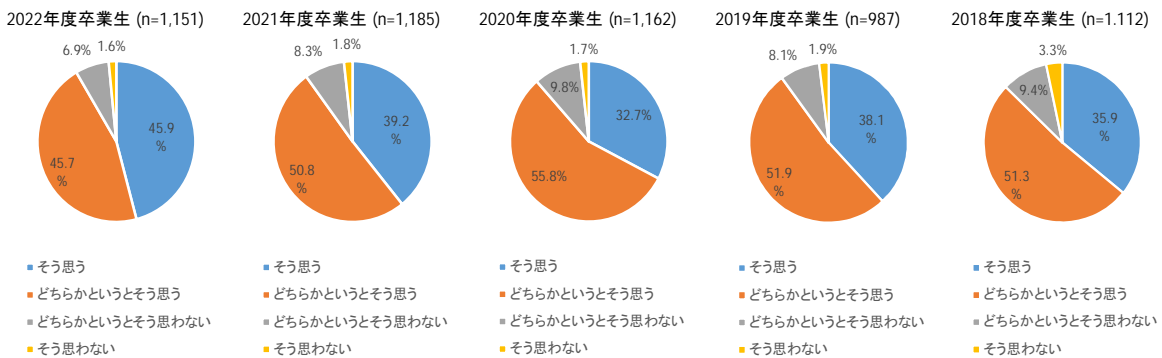

あなたが受講した授業の内容や進め方について満足できた科目の方が多かったと思いますか。Q4